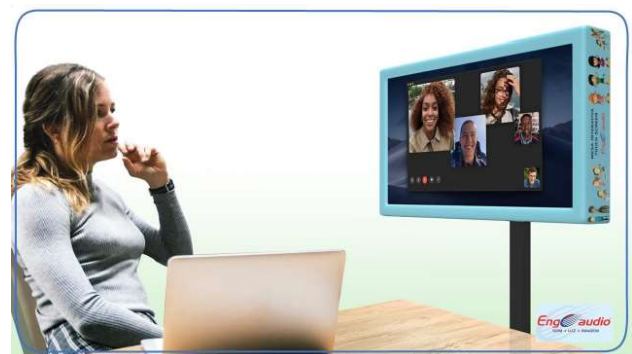

Mesa Interativa Touchscreen Multifuncional

AlfaPlay - Engeáudio

Mesa Interativa Touchscreen Multifuncional

- Ludo-pedagógica (Gamificação do Aprendizado)
- Super Divertida, Colorida, Atrativa aos Alunos
- Pequena, fácil manuseio (com rodízios) ideal para sua Sala de Aula.
- Mais de 2.300 atividades pedagógicas embarcadas

Lousa Interativa

Monitor para Professor

Na sala de aula

Cineminha educativo

Praticidade e flexibilidade.

Mesa e Lousa Interativa Touchscreen é super divertida.

Desenhada para múltiplas funções e aplicações pedagógicas.

Pequena, fácil manuseio (com rodízios) ideal para sua Sala de Aula.

Mesa e Lousa Interativa Touchscreen é a porta de entrada para o Mundo Tecnológico, onde aprender fica mais divertido.

- Educação lúdica;
- Possibilidade de imersão a novas atividades e jogos;
- Mais de 2.300 atividades pedagógicas embarcadas.

Mesa e Lousa Interativa Touchscreen, educa brincando!

Inclusão e Acessibilidade

Inclusão e Acessibilidade

A Mesa e Lousa Interativa Touchscreen possibilita a inclusão e acessibilidade de alunos com necessidades especiais.