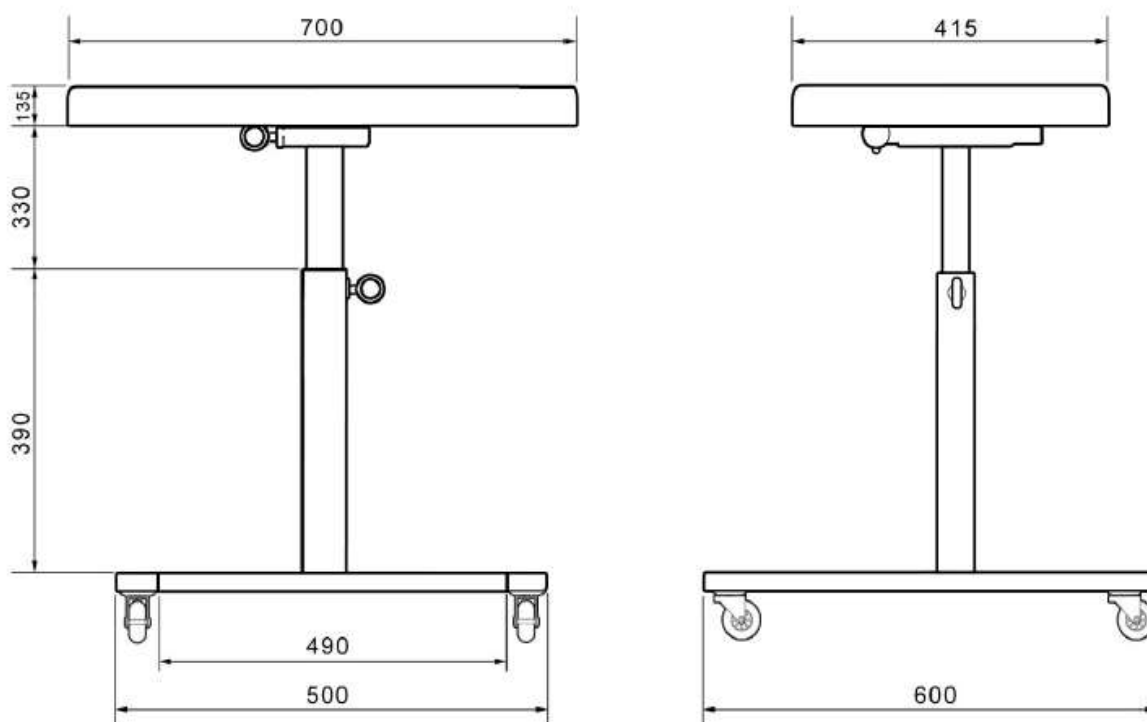

# Mesa Interativa Touchscreen Multifuncional - Alfaplay / 010

**Marca:** Engeáudio

**Modelo:** Alfaplay / 010

**Dimensões:**

**CARCAÇA:** possui 700 mm (setecentos milímetros) de largura, 415 mm (quatrocentos e quinze milímetros) de profundidade e 135 mm (cento e trinta e cinco milímetros) de altura.

**SUPORTE:** possui altura mínima 470 mm (quatrocentos e setenta milímetros), altura média 570 mm (quinhentos e setenta milímetros) e altura máxima 770 mm (setecentos e setenta milímetros) (ajustável), 600 mm (seiscentos milímetros) de profundidade e 590 mm (quinhentos e noventa milímetros) de largura.

**PESO:** possui peso de 18 KG (dezoito quilos).

Medidas em (mm)

**Especificações técnicas:** Vide o catálogo em anexo aos documentos do Edital.